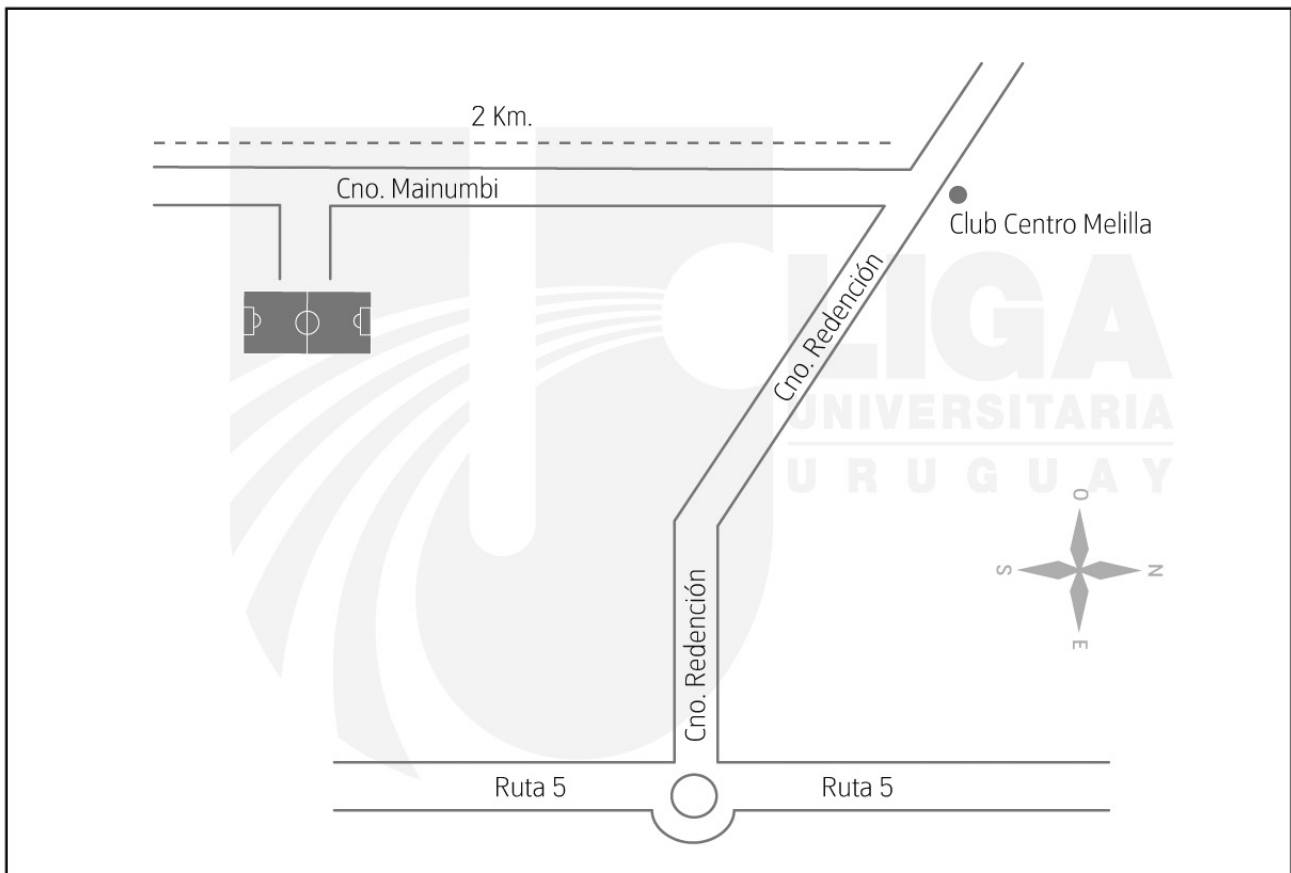

NOMBRE HABITUAL DE LA CANCHA

CENTRO MELILLA

UBICACIÓN (CALLE, CAMINO, RUTA, ETC)

CAMINO MAINUMBI

PLANO

LOCOMOCIÓN

L10 - L11 - PZA COLÓN